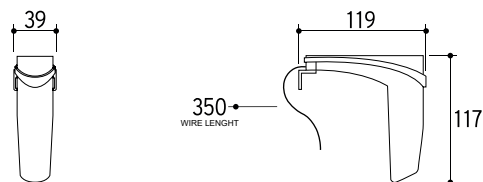

| PRODUTO | APLIQUE SABRINA

| DESCRIÇÃO |

Aplique com iluminação LED

| CARACTERÍSTICAS DO MATERIAL |

1x3W | 140LM | A+

| ACABAMENTO |

Cromado

| MEDIDAS DO PRODUTO |

LARGURA . 39 MM

ALTURA . 117 MM

PROFUNDIDADE . 119 MM

| CERTIFICADO |

Produção de acordo com os requisitos das Normas Europeias e respectiva  
Marcação CE. 73/23CEE Directiva de Baixa Tensão, 93/68/CEE Directiva  
de Mercado CE, EN 60598-1:2000, EN 60598-2-1:1989.

| CODIGOS EAN |

| CODIGO EAN | 5602566171269

| EMBALAGEM |

| INCLUI |

Aplique Sabrina

Peças de Fixação

| MEDIDAS DA EMBALAGEM |

LARGURA . 162 MM

ALTURA . 42 MM

PROFUNDIDADE . 120 MM

| M<sup>3</sup> COM EMBALAGEM | 0,081

| PESO (KG) | 0,15 KG